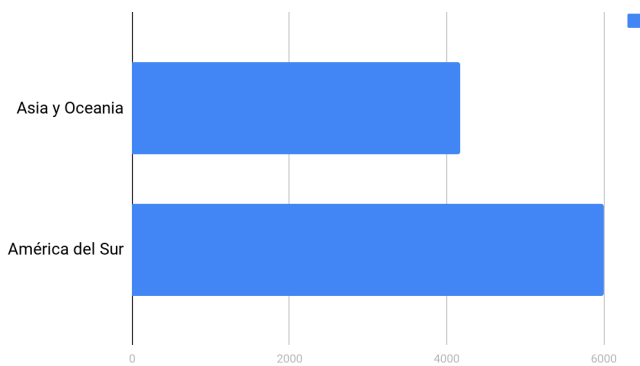

Reporte de Situación Humanitaria Global

Desde el 27 de Diciembre de 2017 al 2 de Enero de 2018

Resumen

	Bolivia Lluvias fuertes	6.000 Afectados
	Filipinas Tormenta tropical	3.502 Afectados
	Malasia Lluvias fuertes	671 Afectados

Consolidado por Región